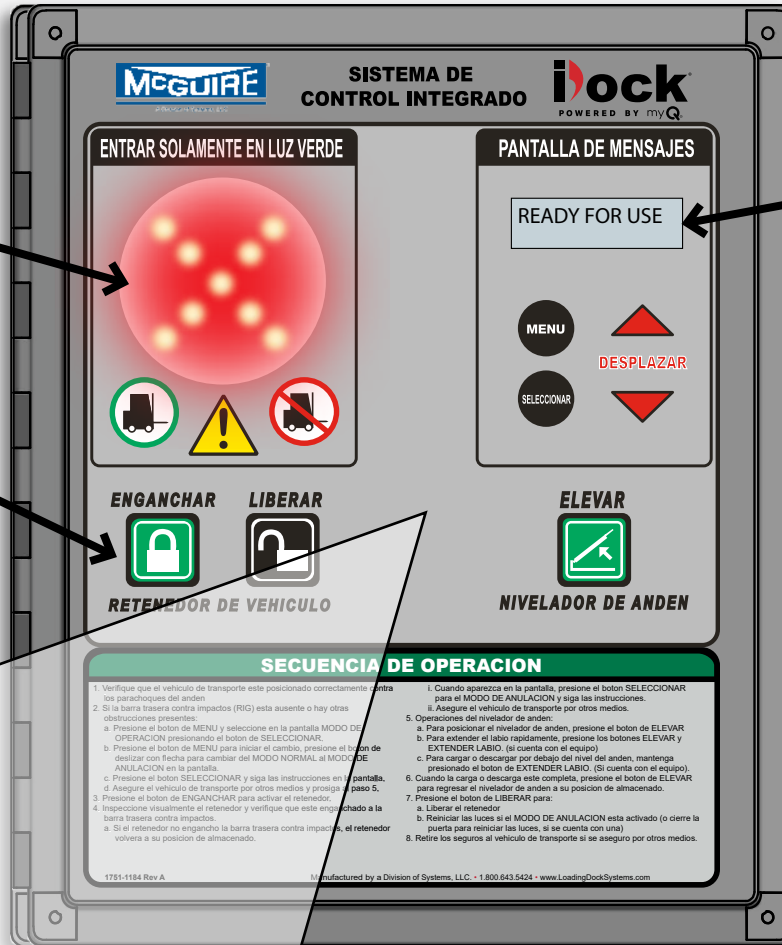

- ▶ Controles avanzados de su equipo de muelle de carga
- ▶ Pantalla de mensajes interactiva con información del sistema
- ▶ Ver historial de uso y mantenimiento del equipo
- ▶ Diseño de botón de domo elevado para un uso fácil
- ▶ Pantalla de solución de problemas con códigos de falla y luces LED internas
- ▶ Controles integrados de todos los equipos de muelle McGuire y puerta de muelle instalada
- ▶ Sistema de comunicación por luces de 3 colores
- ▶ Caja NEMA 4X
- ▶ Hecho en EE. UU.

CONTROL INTERACTIVO AVANZADO DE SU EQUIPO DE MUELLE DE CARGA

COMUNICACIÓN AVANZADA POR LUCES DE 3 COLORES

En comparación con otros sistemas estándar de color verde y rojo, iDock Controls utiliza una tercera luz ámbar adicional si se detecta una falla o si el retenedor está en modo Anulación.

INTERFAZ DEL OPERADOR

Mediante el uso de tecnología de botón de membrana con forma de domo, los operadores pueden sentir y oír claramente cuando presionan un botón, lo que confirma que el equipo comenzará a funcionar.

LA PANTALLA INTERACTIVA DE MENSAJES INCLUYE:

INFORMACIÓN DEL EQUIPO

Acceda a la información sobre su equipo de muelle, incluidos el número de serie, la fecha de instalación y el número de puerta.

INFORMACIÓN DE SISTEMAS